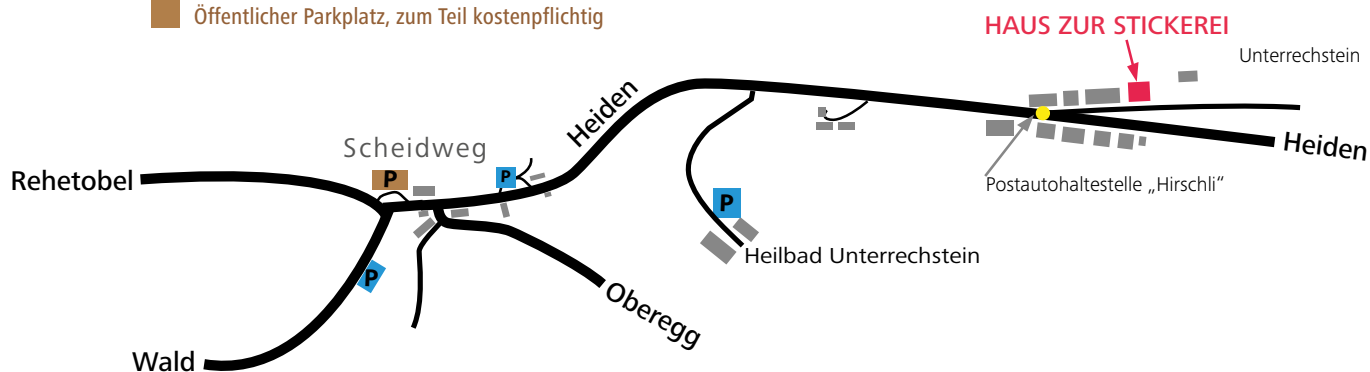

KRÖKI + PARKPLÄTZE

HAUS ZUR STICKEREI

STICKLOKAL · STOBE+BAR
UNTERRECHSTEIN 8 · 9410 HEIDEN
APPENZELLER VORDERLAND

TEL. +41 (0)76 741 24 76
info@hauszurstickerei.ch
www.hauszurstickerei.ch

Die genauen Koordinaten finden Sie auch auf Google maps.

Mit dem Auto:

- I von Heiden Richtung Rehetobel fahren
- I von Rehetobel + Wald in Richtung Heiden fahren

Mit dem Postauto:

- I ab St.Gallen (Bus Nr. 121) ohne Umsteigen
  via Speicherschwendi/Rehetobel Richtung Heiden. Bei der Haltestelle „Hirschi“ aussteigen
- oder:
  I mit dem Postauto ab St.Gallen via Eggersriet/Grub mit Umsteigen in Heiden,
  dann mit Postauto Richtung Rehetobel oder Wald. Bei der Haltestelle „Hirschi“ aussteigen

■ Öffentliche Parkplätze

■ Öffentlicher Parkplatz, zum Teil kostenpflichtig